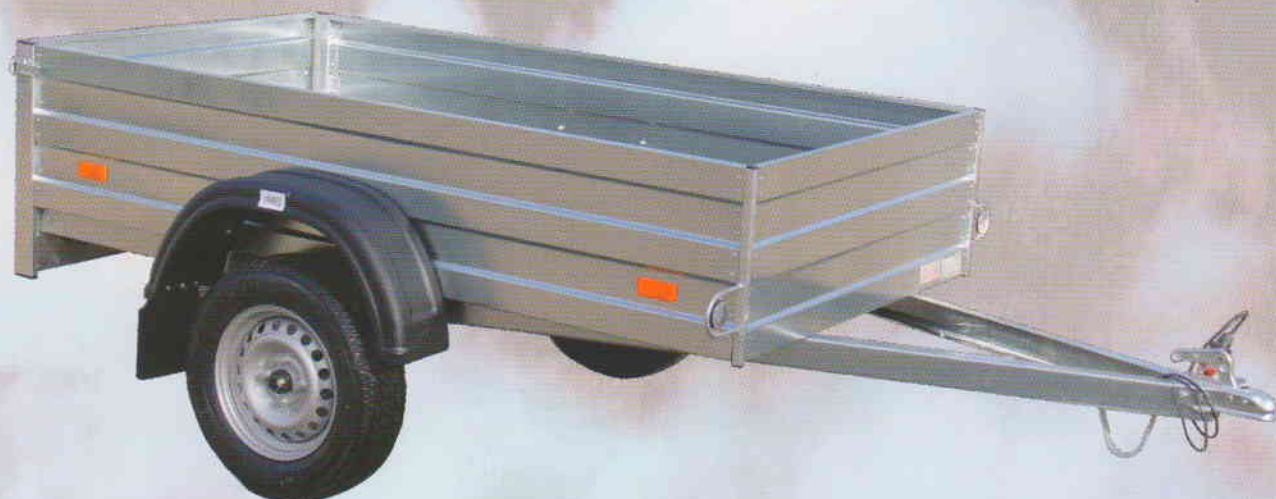

Celoplechové přívěsy MARO 01/2007- MARO 05/2007

Nebrzděné přívěsy Modelová řada 2007 se stabilní V ojí

Přívěsy jsou velmi stabilní konstrukce a mají vynikající jízdní vlastnosti. Přívěsy jsou osazeny odpruženou přívěsovou nápravou, která se vyznačuje dlouhou životností a výbornými jízdními vlastnostmi. Na přívěsech jsou osazena 13 kola. Výška bočnic 400 mm zaručuje bezpečné převedení prakticky libovolného druhu materiálu. Podlaha přívěsu je vyrobena z vodovzdorné foliované překližky s protiskluzovou úpravou.

100
km

Přívěsy bez plachty

| TYP | Ložná plocha (mm) | Celk.hm. | Cena bez DPH | Cena s DPH |
|--------------|-------------------|----------|--------------|------------|
| MARO 02/2007 | 1560*1110*400 | 750 kg | 10 832 Kč | 12 999 Kč |
| MARO 01/2007 | 1860*1110*400 | 750 kg | 10 832 Kč | 12 999 Kč |
| MARO 03/2007 | 2060*1110*400 | 750 kg | 10 832 Kč | 12 999 Kč |
| MARO 05/2007 | 2060*1260*400 | 750 kg | 12 857 Kč | 15 428 Kč |

Přívěsy s přetahovací plachtou

| TYP | Ložná plocha (mm) | Celk.hm. | Cena bez DPH | Cena s DPH |
|--------------|-------------------|----------|--------------|------------|
| MARO 02/2007 | 1560*1110*400 | 750 kg | 11 848 Kč | 14 218 Kč |
| MARO 01/2007 | 1860*1110*400 | 750 kg | 11 932 Kč | 14 318 Kč |
| MARO 03/2007 | 2060*1110*400 | 750 kg | 12 016 Kč | 14 419 Kč |
| MARO 05/2007 | 2060*1260*400 | 750 kg | 14 033 Kč | 16 840 Kč |