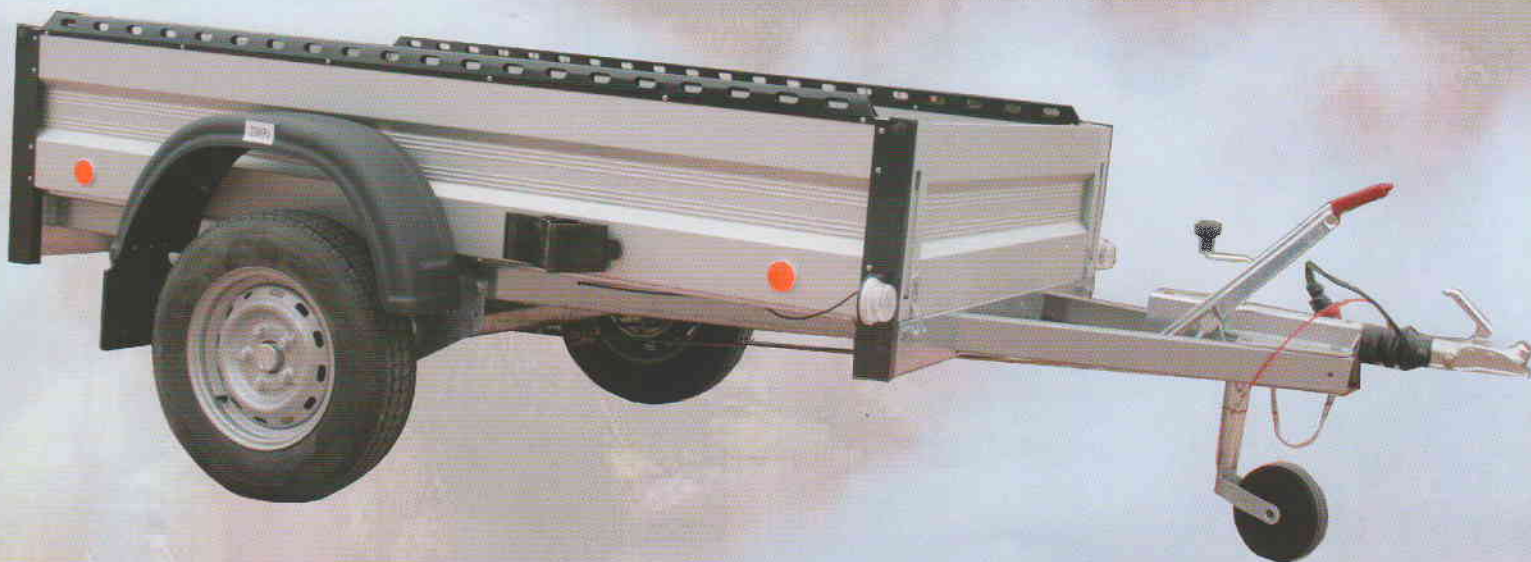

Příslušenství k přívěs MARO 00/ALU

TYP	Cena bez DPH	Cena s DPH
Výklonná plachta 50 cm (vnitřní výška 85 cm)	4 958 Kč	5 950 Kč
RELING (ocelový děrovaný)	1 900 Kč	2 280 Kč
Plachta 90 cm (vnitřní výška 125 cm)	8 319 Kč	9 983 Kč
Plachta 120 cm (vnitřní výška 155 cm)	8 571 Kč	10 285 Kč

Nástavba ALU bočnic 350 mm za příplatek 6 900 Kč + DPH za jednu nástavbu. Přívěs je možné osadit až 3 nástavci 350 mm.

Celohliníkové přívěsy řada ALU-PROFI brzděné

Brzděné přívěsy MARO ALU-PROFI Celková hmotnost 750 -1300 kg