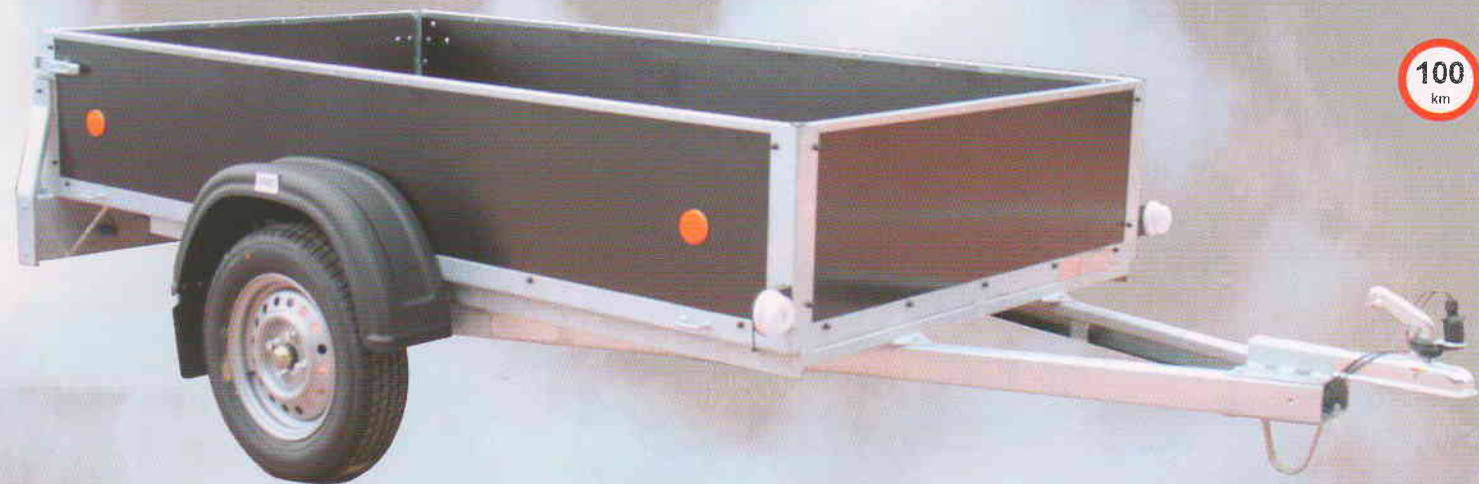

Profi řada přívěsů bočnice MULTIPLEX

Typová řada přívěsů pro profesionální použití. Přívěsy mají velmi pevný a stabilní svařovaný rám, který je ošetřen proti korozi žárovým pozinkováním. Podlaha a bočnice jsou vyrobeny z vodovzdorné foliované překližky (Multiplex), v základním provedení se používá barva bočnic hnědá. Stabilní rám a nejkvalitnější komponenty zaručují dlouhou životnost přívěsů i při každodenním používání v náročných podmínkách.

Přívěsy bez plachty barva bočnic hnědá

TYP	Ložná plocha (mm)	Celk.hm.	Cena bez DPH	Cena s DPH
MARO 02	1560*1110*400	750 kg	12 729 Kč	15 275 Kč
MARO 01	1860*1110*400	750 kg	13 164 Kč	15 797 Kč
MARO 03	2060*1110*400	750 kg	13 430 Kč	16 116 Kč
MARO 05	2060*1260*400	750 kg	14 790 Kč	17 748 Kč
MARO 06	2410*1260*400	750 kg	16 790 Kč	20 148 Kč
MARO 04	2960*1260*400	750 kg	20 084 Kč	24 101 Kč
MARO 00	2960*1460*400	750 kg	24 286 Kč	29 143 Kč
POČ přední otevírací čelo			542 Kč	650 Kč

Přívěsy s přetahovací plachtou

TYP	Ložná plocha (mm)	Celk.hm.	Cena bez DPH	Cena s DPH
MARO 02	1560*1110*400	750 kg	13 653 Kč	16 384 Kč
MARO 01	1860*1110*400	750 kg	14 172 Kč	17 006 Kč
MARO 03	2060*1110*400	750 kg	14 522 Kč	17 426 Kč
MARO 05	2060*1260*400	750 kg	15 966 Kč	19 159 Kč
MARO 06	2410*1260*400	750 kg	18 051 Kč	21 661 Kč
MARO 04	2960*1260*400	750 kg	21 765 Kč	26 118 Kč
MARO 00	2960*1460*400	750 kg	26 387 Kč	31 664 Kč